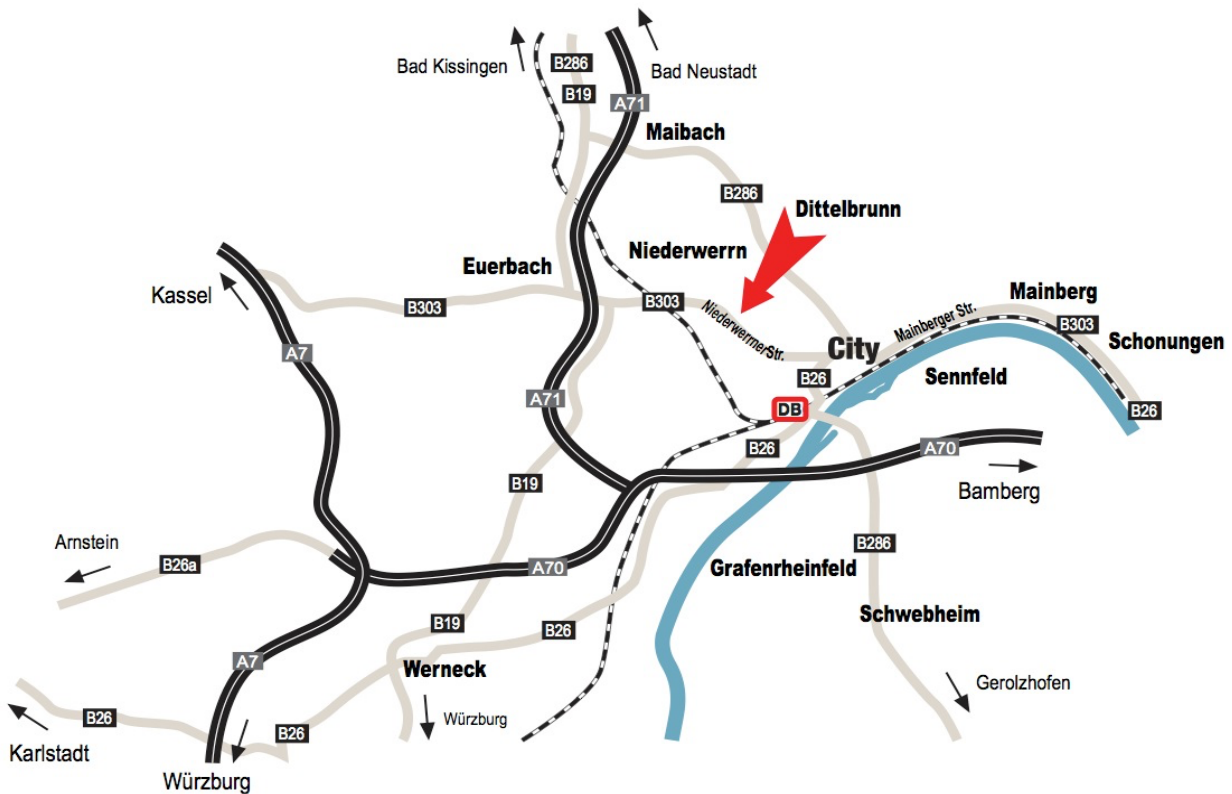

Ihre genaue Routenplanung können Sie beispielsweise über [Google-Maps](#) vornehmen.